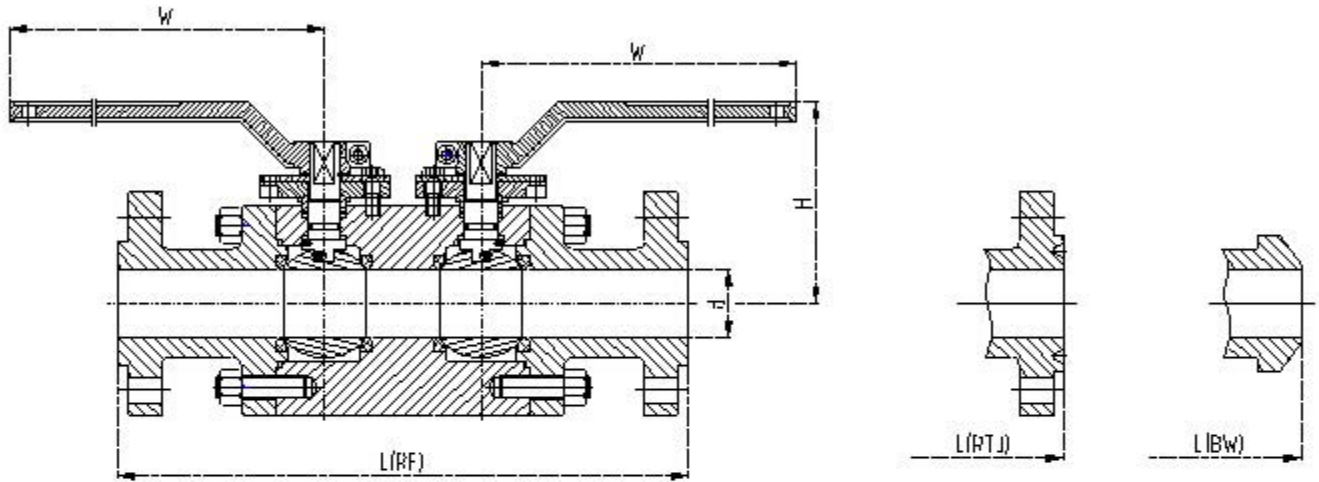

外形尺寸 Outline Dimension

CALSS 150 DBB-150

NPS	d	L(RF)	L(RTJ)	L(BW)	H	W
					手动 Manual	
0.5"	13	184	195	216	75	130
0.75"	19	195	208	230	75	130
1"	25	226	239	264	90	160
1.25"	32	245	258	283	100	200
1.5"	38	284	297	309	115	240
2"	49	317	330	355	145	300
2.5"	62	330	342	380	160	300
3"	74	350	363	430	165	300
4"	100	405	417	481	230	500
5"	125	550	563	550	285	800
6"	150	615	627	678	310	1000
8"	201	730	743	794	350	1400

CLASS 900/1500 DBB-900/DBB-1500

NPS	d	L(RF)	L(RTJ)	L(BW)	H	W
					手动 Manual	
0.5"	13	324	324	324	90	160
0.75"	19	340	340	340	100	160
1"	25	367	367	367	105	240
1.25"	32	422	422	422	120	240
1.5"	38	470	470	470	150	300
2"	49	533	536	533	210	500