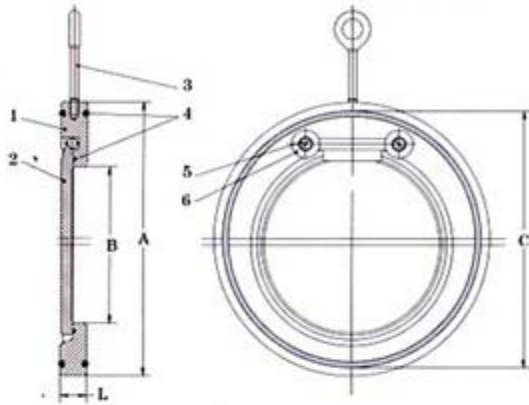

闸/截/止阀

GATE/GLOBE/CHECK VALVE

产 / 品 / 规 / 格 / 书

Product Specification

上海伟伦阀门集团有限公司

SHANGHAI WEILUN VALVE GROUP CO.,LTD

单瓣止回阀

Single Disc Check Valve

主要尺寸 Main size

- ① 阀体 Body
- ② 阀板轴 Disc and Shaft
- ③ 吊环 Eye Bolt
- ④ O-型环 O-Ring
- ⑤ 螺钉 Bolt
- ⑥ 垫圈 Washer

Size	B	A(N F)					L					C
		Class 150	Class 150	Class 150	Class 300	Class 300	Class 150	Class 150	Class 150	Class 300	Class 300	
1 1/2"	23	88	93	93	93	16	16	16	16	16	22	76.5
2"	33	98	108	108	108	16	16	16	16	16	22	93
2 1/2"	41	118	128	128	128	16	16	16	16	16	22	113.8
3"	54	134	144	144	144	16	16	16	16	16	22	128
4"	71	154	164	171	170	16	16	16	16	16	22	144.5
5"	92	184	193	196	196	16	16	16	16	16	23	173.5
6"	112	209	220	228	228	19	19	19	19	19	24	197.4
8"	155	264	275	288	291	28	28	28	28	28	30	254.5
10"	201	319	330	343	354	32	32	32	32	32	39	306.5
12"	240	375	380	403	420	38	38	38	38	38	53	357.5
14"	270	425	440	460	477	38	38	38	38	38	53	408.5
16"	311	470	493	517	549	48	48	48	48	48	53	448
18"	360	529	543	567	574	48	48	48	48	48	77	498.5
20"	410	579	598	627	630	58	58	58	58	58	86	550.5
24"	490	683	697	733		68	68	68	68	68	110	665.5