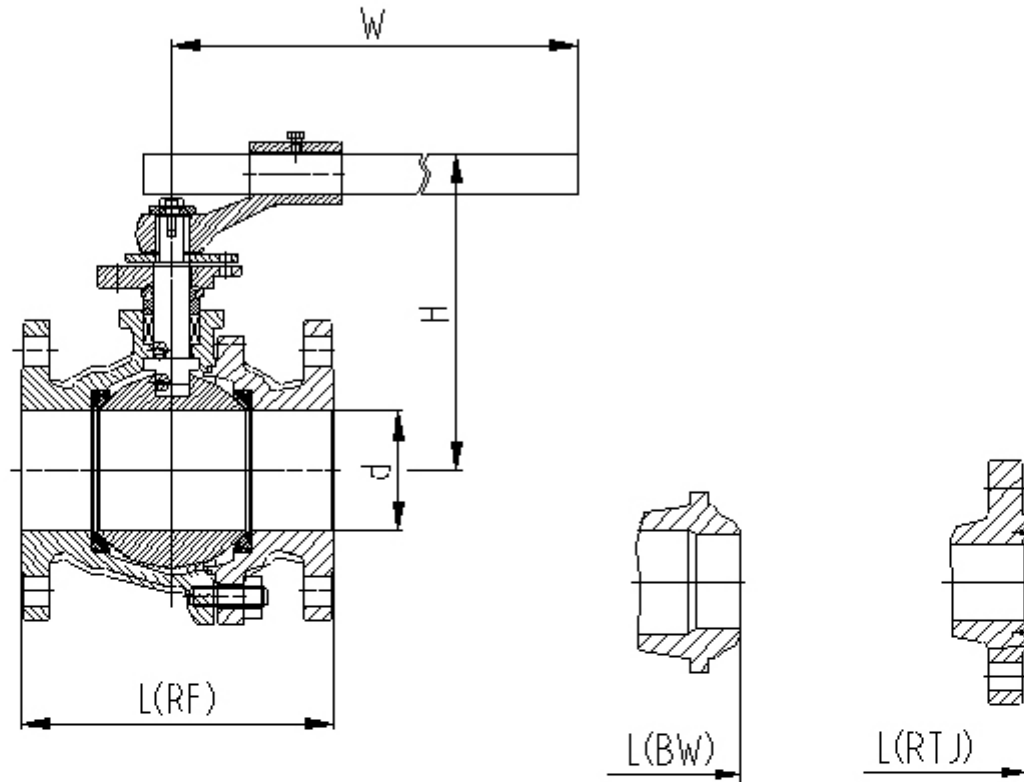

球阀

BALL VALVE

产 / 品 / 规 / 格 / 书

Product Specification

上海伟伦阀门集团有限公司

SHANGHAI WEILUN VALVE GROUP CO.,LTD

铸钢浮动球阀

Cast Steel Floating Ball Valve

外形尺寸 Outline Dimension

CALSS 150 BCF-150

NPS	d	L(RF)	L(RTJ)	L(BW)	H	W
					手动 Manual	
1/2	13	108	-	-	65	130
3/4	19	117	-	-	75	140
1	25	127	140	-	75	160
1 1/4	32	140	153	-	99	245
1 1/2	38	165	178	190	115	245
2"	49	178	191	216	145	350
2.5"	62	190	203	241	190	400
3"	74	203	216	282	210	450
4"	100	229	241	305	270	750
5"	125	356	369	356	310	900
6"	150	394	407	457	330	1000
8"	201	457	470	521	390	1400

铸钢浮动球阀

Cast Steel Floating Ball Valve

CLASS 300 BCF-300

NPS	d	L(RF)	L(RTJ)	L(BW)	H	W
					手动 Manual	
1/2	13	140	151	-	65	130
3/4	19	152	165	-	75	140
1	25	165	178	-	75	160
1 1/4	32	178	191	-	99	245
1 1/2	38	190	203	190	115	245
2"	49	216	232	216	145	350
2.5"	62	241	257	241	190	400
3"	74	282	298	282	210	450
4"	100	305	321	305	270	750
5"	125	381	397	381	310	900
6"	150	403	419	457	330	1000
8"	201	502	518	521	390	1400